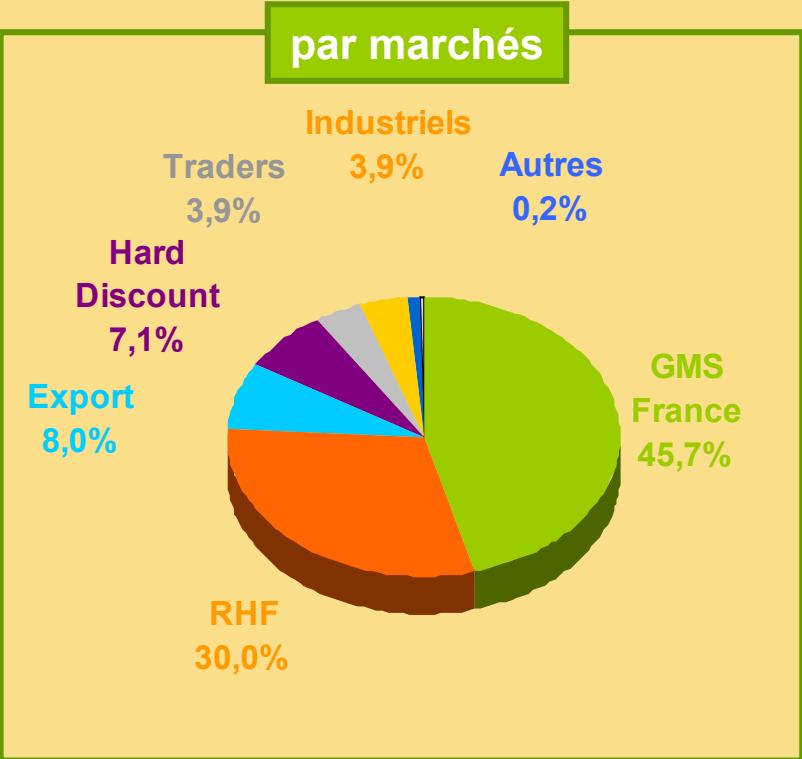

# REPARTITION DES VOLUMES « PRODUITS NOBLES » en 2008

Périmètre Volaille

51 000 tonnes

Source : données DUC - 2008