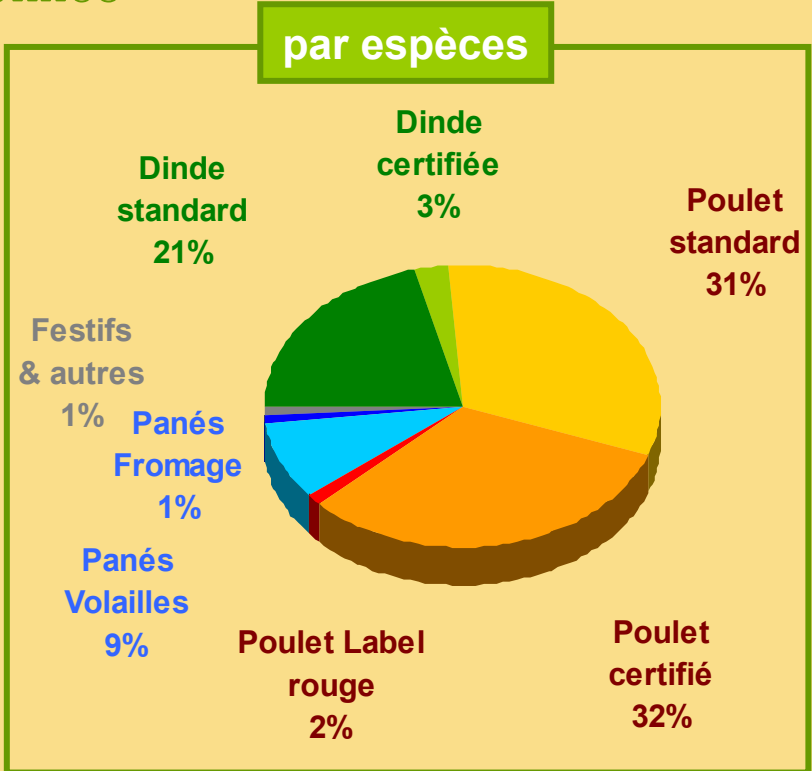

# REPARTITION DES VOLUMES « PRODUITS NOBLES » en 2008

Périmètre Volaille

51 000 tonnes

Source : données DUC - 2008